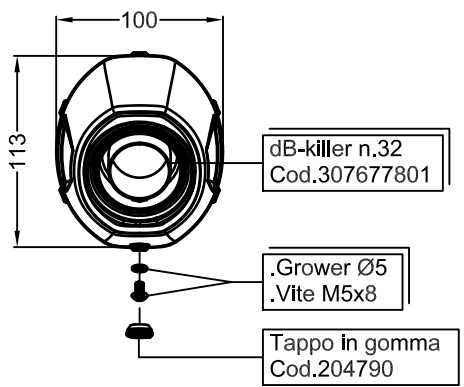

VISTA DA "A"

NOTA:

le valigie laterali BMW possono essere installate dopo il montaggio di questo silenziatore.

BMW F 650 GS i.e. ('08/'12)

BMW F 800 GS i.e. ('08/'13)

BMW F 700 GS i.e. ('13)

*Art.8288E Slip-on SBK "LV ONE EVO" - CARBONIO - Passaggio
STANDARD OMOLOGATO "EVOLUTION II"*