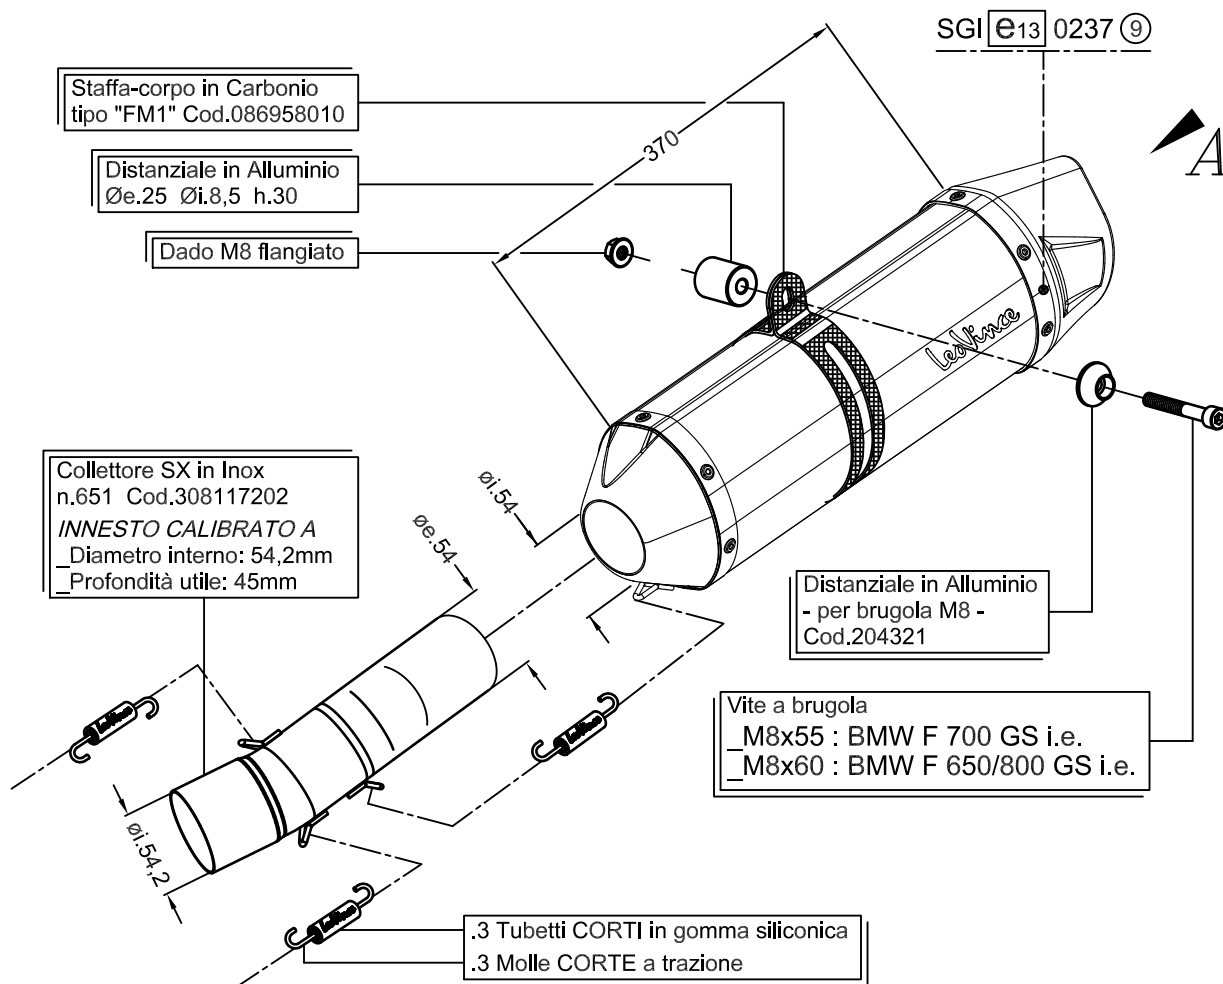

VISTA DA "A"

NOTA:

le valigie laterali BMW possono essere installate dopo il montaggio di questo silenziatore.

BMW F 650 GS i.e. ('08/'12)

BMW F 800 GS i.e. ('08/'13)

BMW F 700 GS i.e. ('13)

*Art.8288E Slip-on SBK "LV ONE EVO" - CARBONIO - Passaggio
STANDARD OMOLOGATO "EVOLUTION II"*